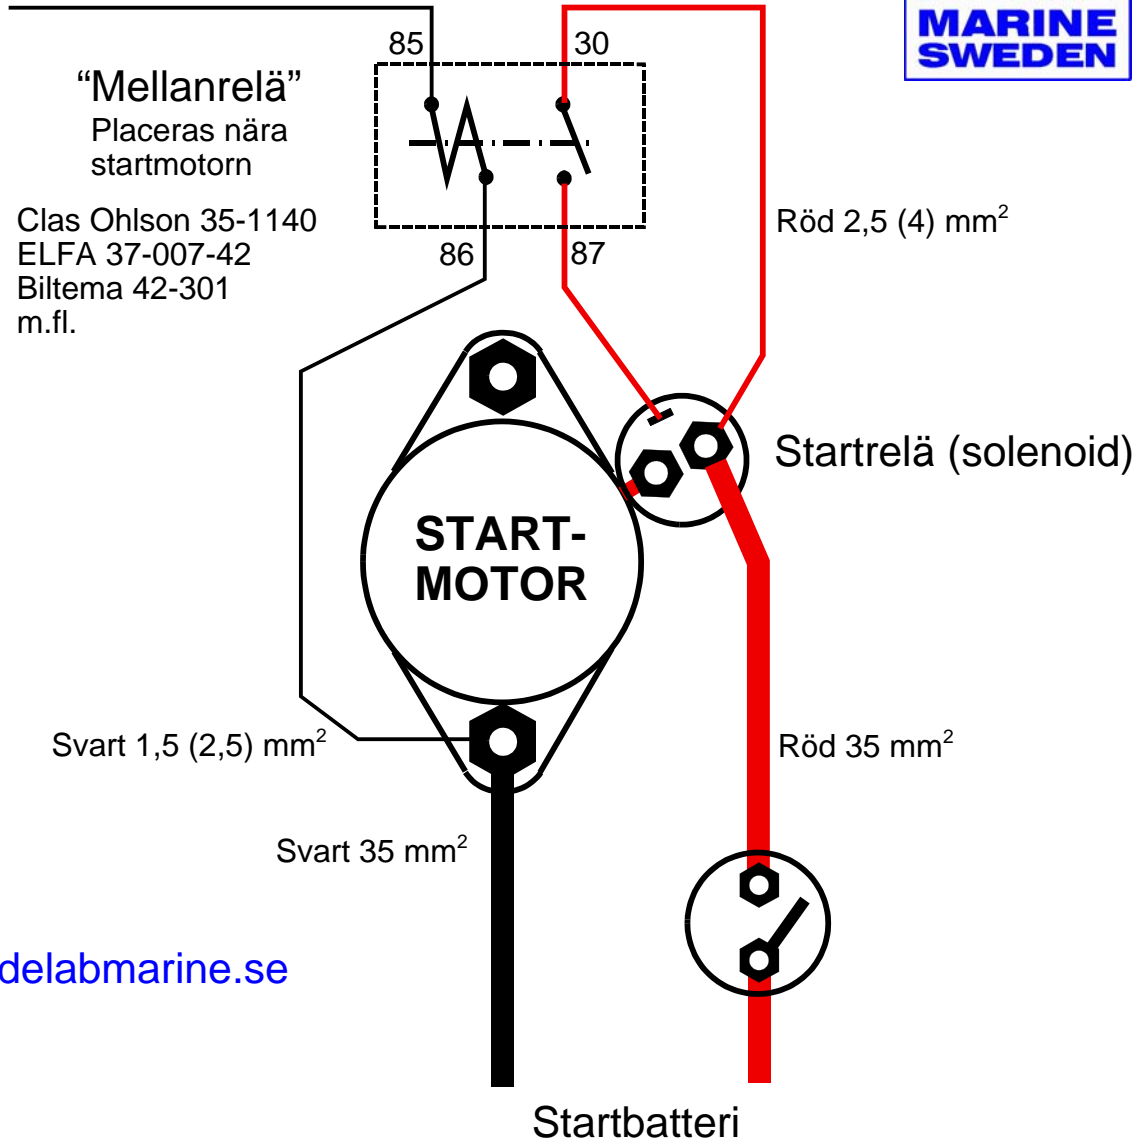

Befintlig ledning från startknapp / nyckel som nu ansluts på reläet .

www.delabmarine.se